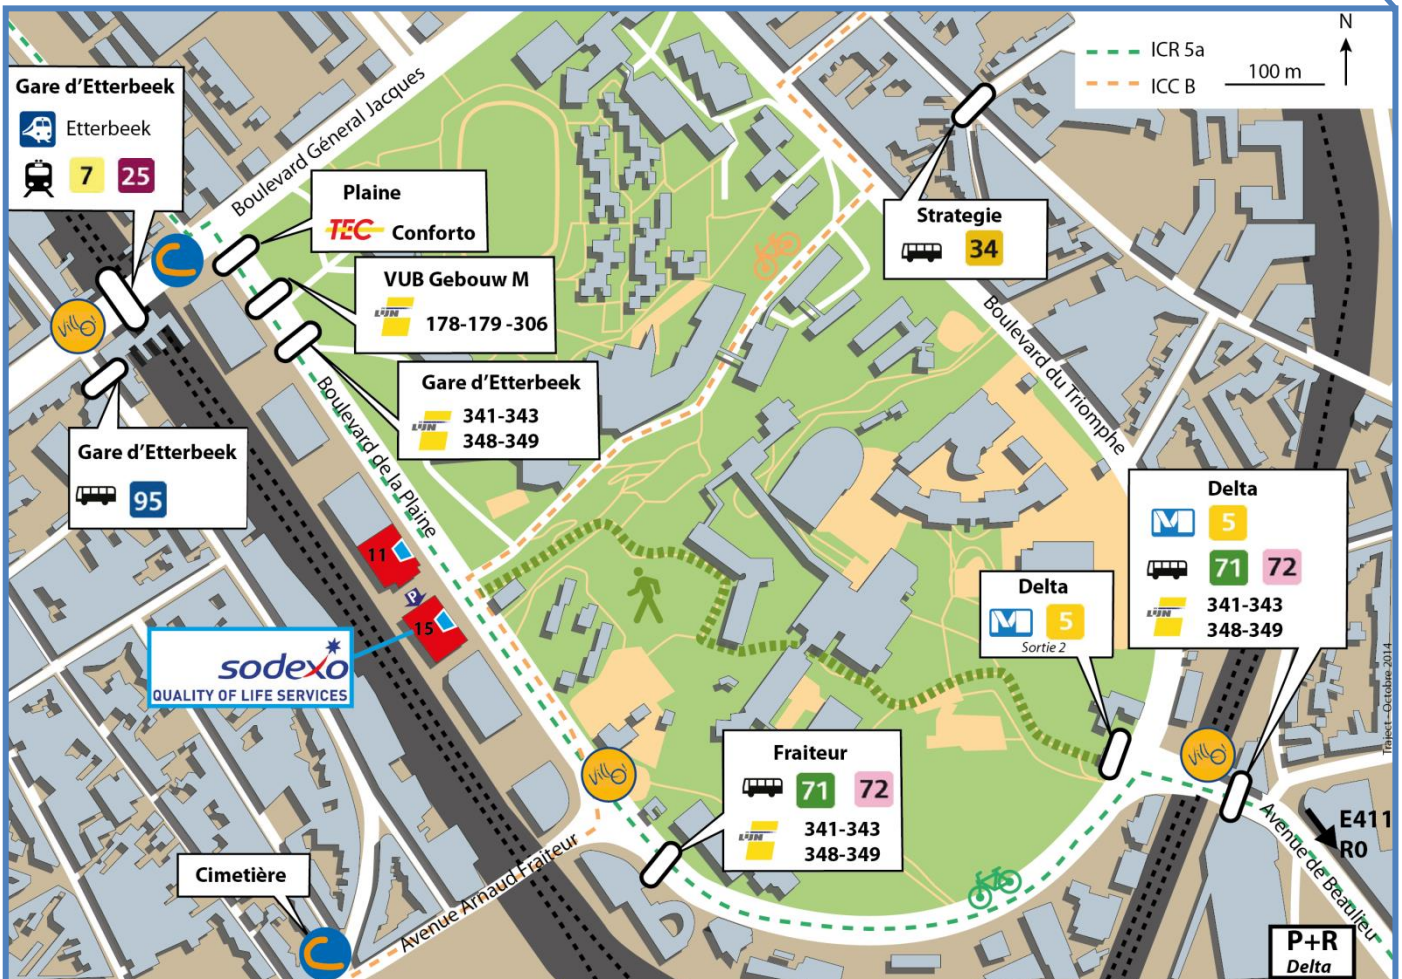

Plan d'accès Sodexo Benefits and Rewards Services

Sodexo Benefits and Rewards Services

Boulevard de la plaine 15
1050 Ixelles (Bruxelles)
www.sodexobenefits.be
+32 2 547 55 11
GPS: 50.819885 / 4.393799