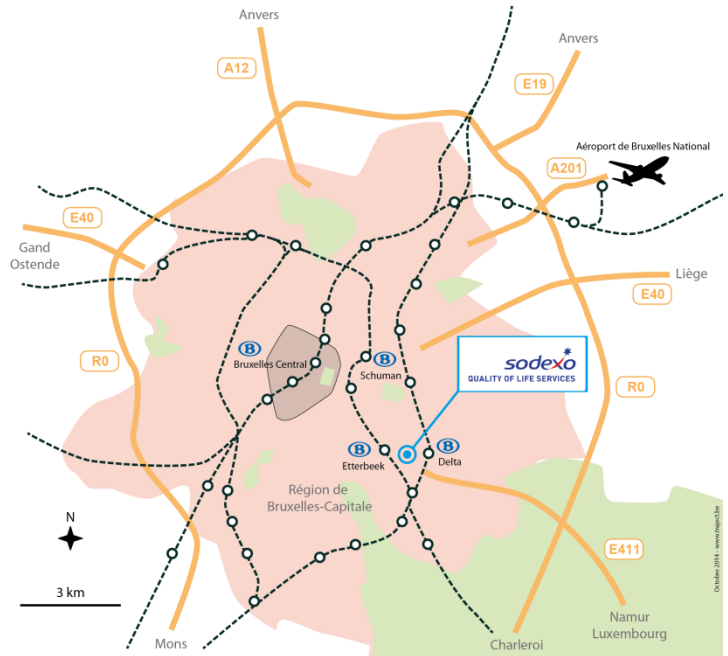

## Sodexo Benefits and Rewards Services

Boulevard de la plaine 15  
1050 Ixelles (Bruxelles)  
www.sodexobenefits.be  
+32 2 547 55 11  
GPS: 50.819885 / 4.393799

- Métro 5
- Arrêt « Delta »
- Info et horaires : [www.stib.be](http://www.stib.be)

- Bus 71 / 72 (site propre) : trajet 6 min
- Trajet : 12 min (voir plan)
- Trajet : 6 min (voir plan)

Bruxelles - Etterbeek

- Gare d'Etterbeek
- 450m du site
- Connexions fréquentes : Braine l'Alleud, Hal, Dilbeek, Jette...
- Info et horaires : [www.sncb.be](http://www.sncb.be)

- Trajet : 6 min

Bruxelles - Central

- Gare de Bruxelles-Central
- 5.4 km du site
- Info et horaires : [www.sncb.be](http://www.sncb.be)

- Métro 5
- Arrêt «Delta»

Gare d'Etterbeek

- Tram 7 et 25
- Arrêt « Gare d'Etterbeek »
- Info et horaires : [www.stib.be](http://www.stib.be)

### Lignes de bus à proximité du site

- **Bus 71** De Brouckère - Delta / arrêt « Fraitteur », 4 min du site
- **Bus 72** ADEPS – Devèze ULB / arrêt « Fraitteur », 4 min du site
- **Bus 95** Bourse – Wiener / arrêt « Gare d'Etterbeek », 6 min du site
- **Bus 34** Porte de Namur – Sainte Anne / arrêt « Strategie », 10 min du site